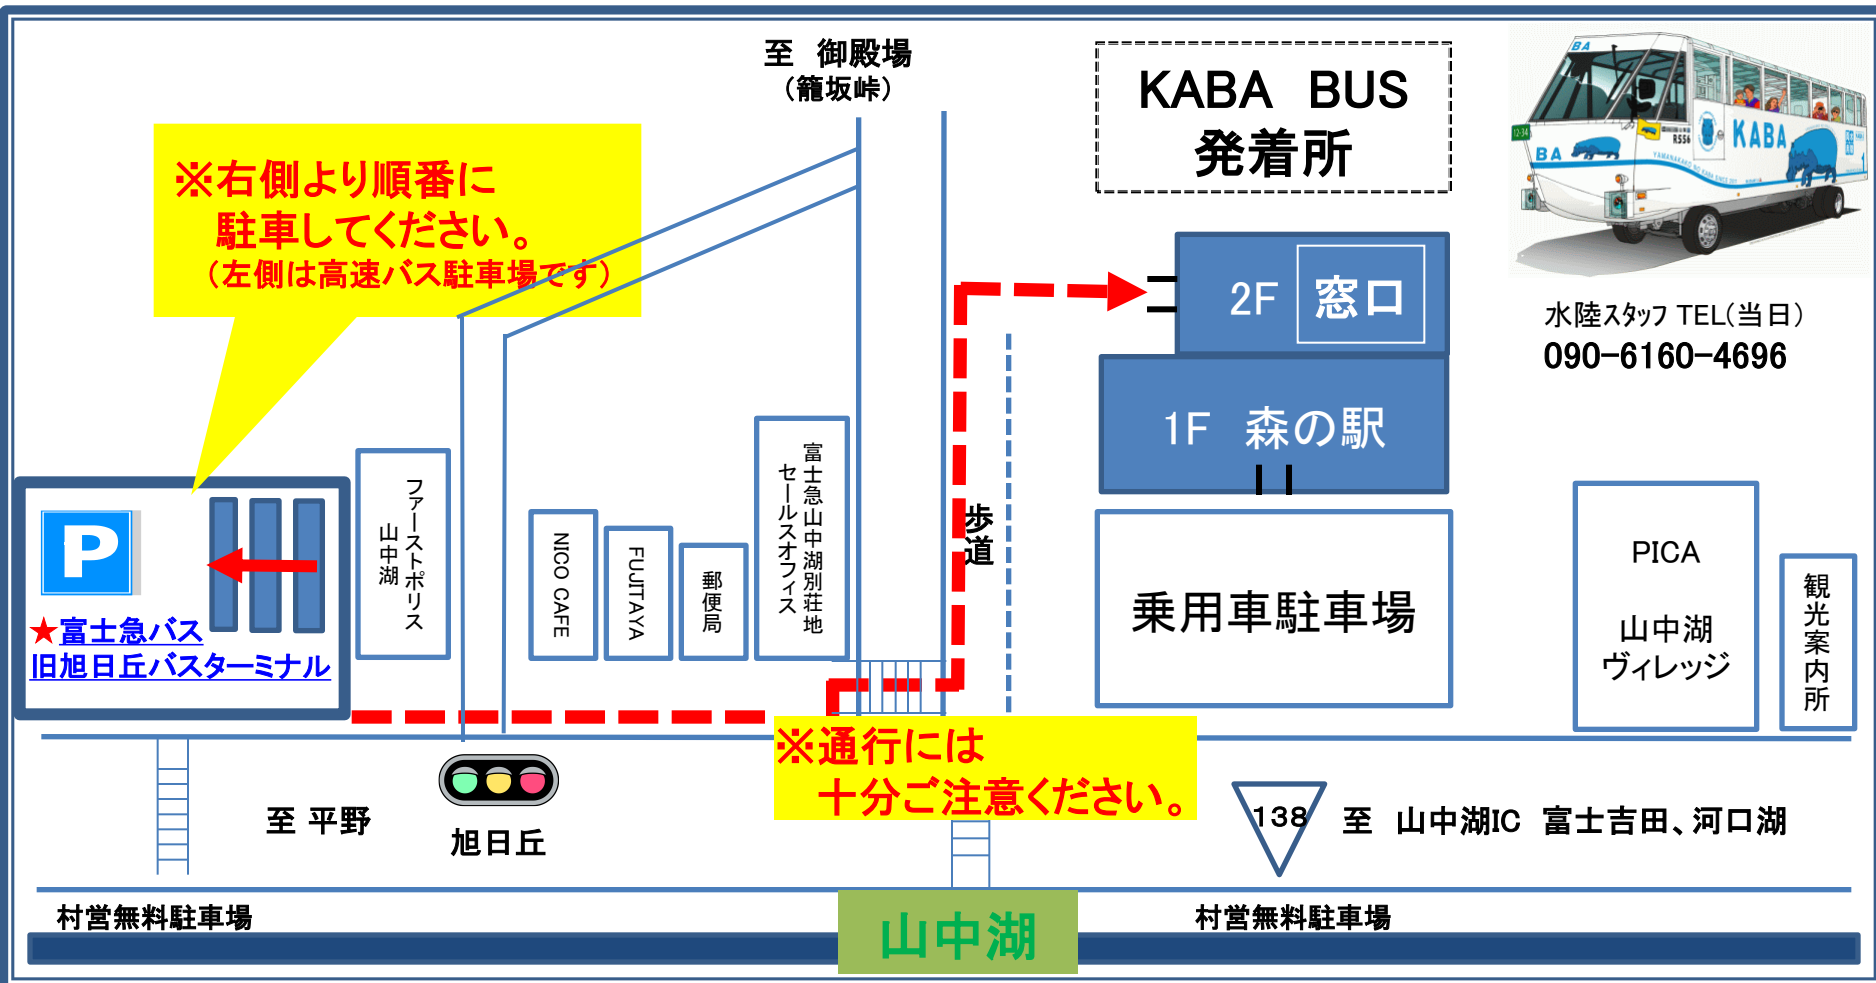

貸切バスにてお越しの皆様へ 駐車場のご案内

貸切バス等は、★富士急バス旧旭日丘バスターミナルに駐車の後、
KABAバスにご乗車される皆様は、森の駅2F窓口まで徒歩(5分)にてお越してください。

--- 徒歩コース

駐車場利用にあたっての諸注意

- 貸切バス等は、★[富士急バス旧旭日丘バスターミナル](#)に駐車の後、KABAバスにご乗車される皆様は、森の駅2F窓口まで**徒歩(5分)にて**お越してください。
- 身体障がい者の方を含む団体様につきましては、**事前に**下記窓口にお問い合わせください。
(☎090-1532-3496)
- 駐車場は、**KABAバス乗車体験中のみ**利用可能です。
- 駐車中に発生したトラブルの**責任は取りかねます。**
トラブルを防ぐために、決められた駐車場の御用をお願いいたします。
- 山中湖ICから貸切バス用駐車場への**行き方は次ページの通り**です。
予めご確認ください。

<山中湖ICからの行き方>

山中湖ICを降りたら、「山中湖西」の交差点で左斜め前、湖畔沿いの交差点を右斜め前に進んでください。
湖畔沿いを道なりに進み、「十割そば朋賛」の看板が右手に見えたら、すぐ奥が駐車場です

<山中湖ICからの行き方>

手前から順番に停めてください(砂利の駐車場です)